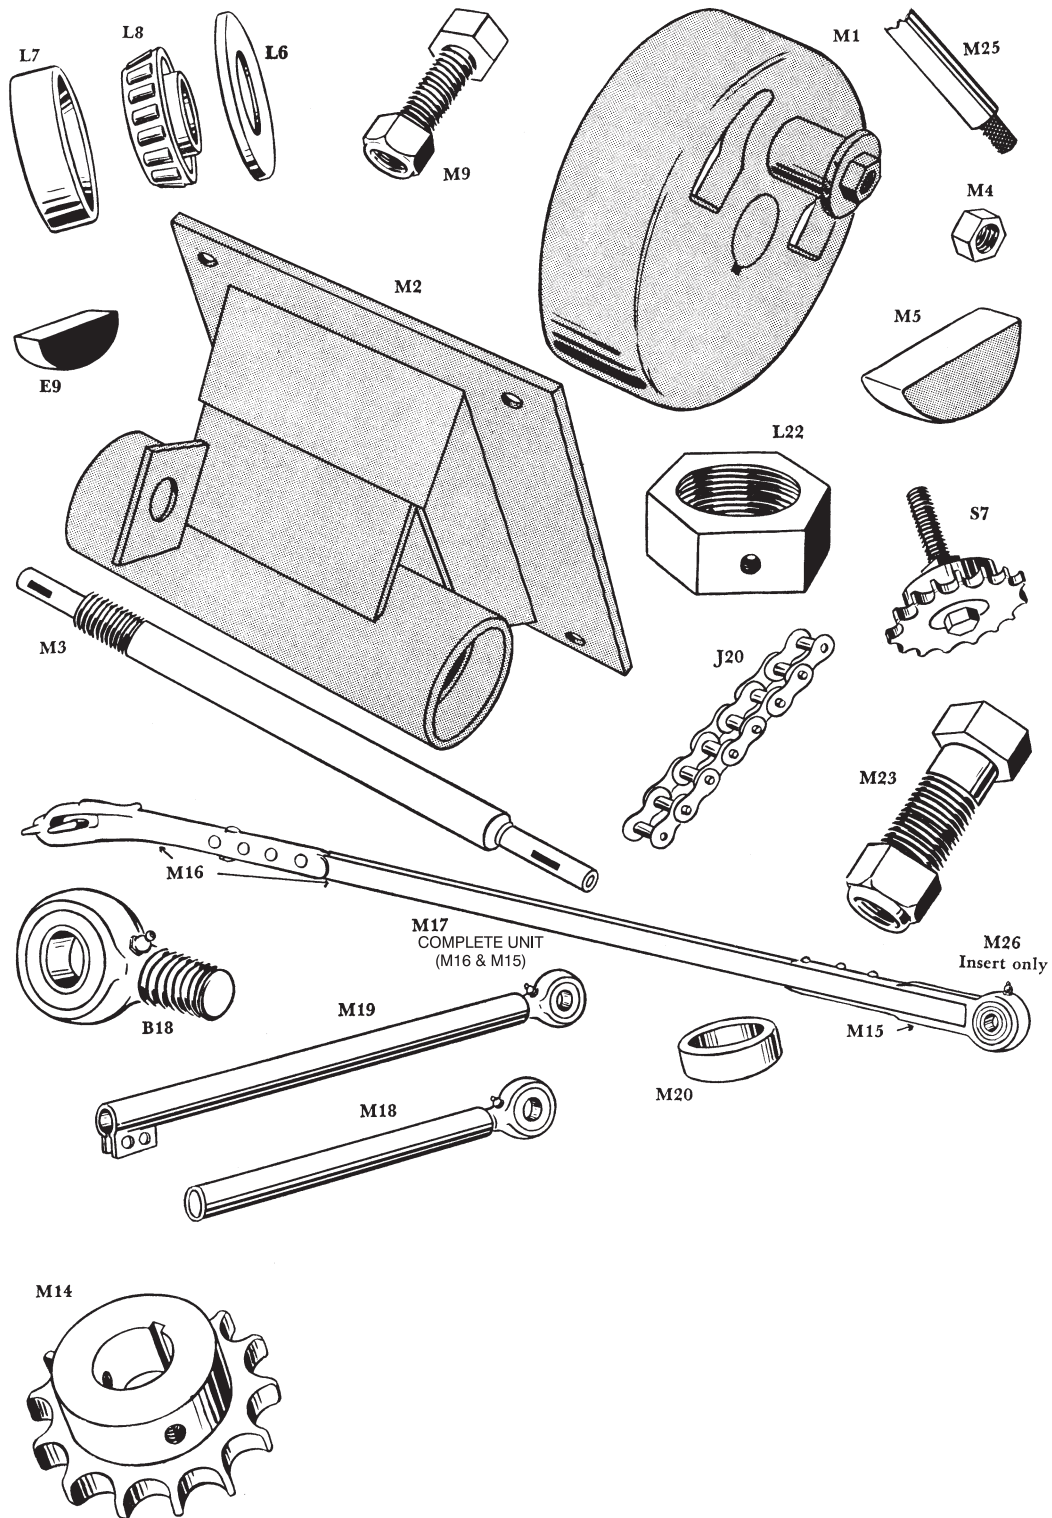

MOWER ASSEMBLY

MB HARVESTER • P.O. BOX 56 • MANCHESTER, NY 14504 • 585-289-8027