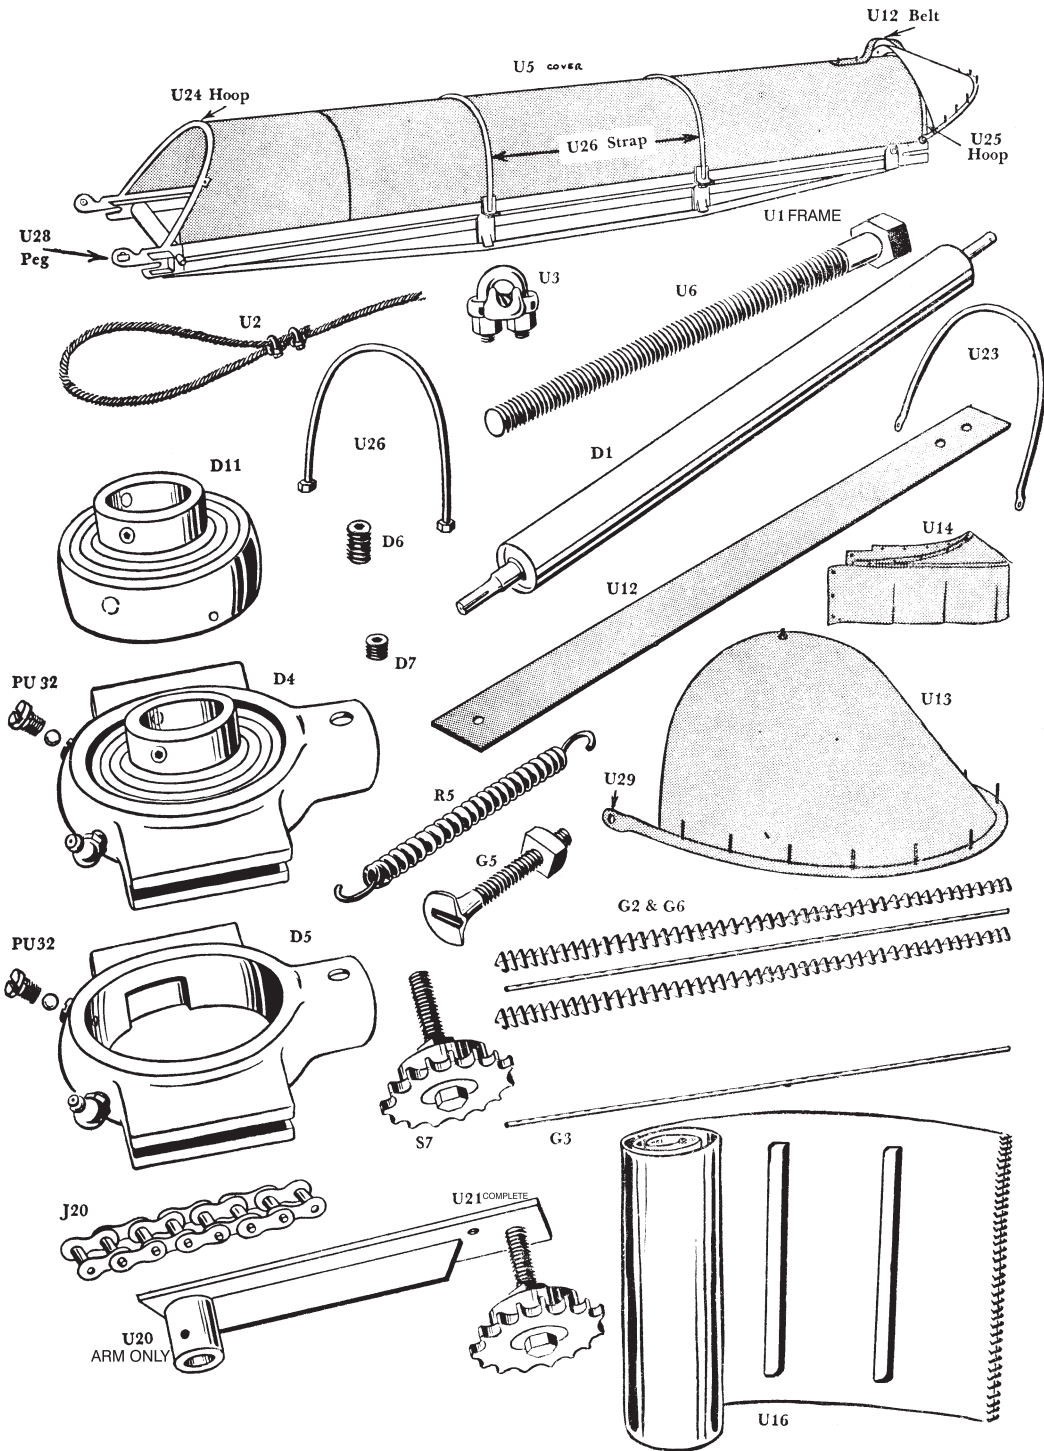

# ELEVATOR ASSEMBLY

MB HARVESTER • P.O. BOX 56 • MANCHESTER, NY 14504 • 585-289-8027