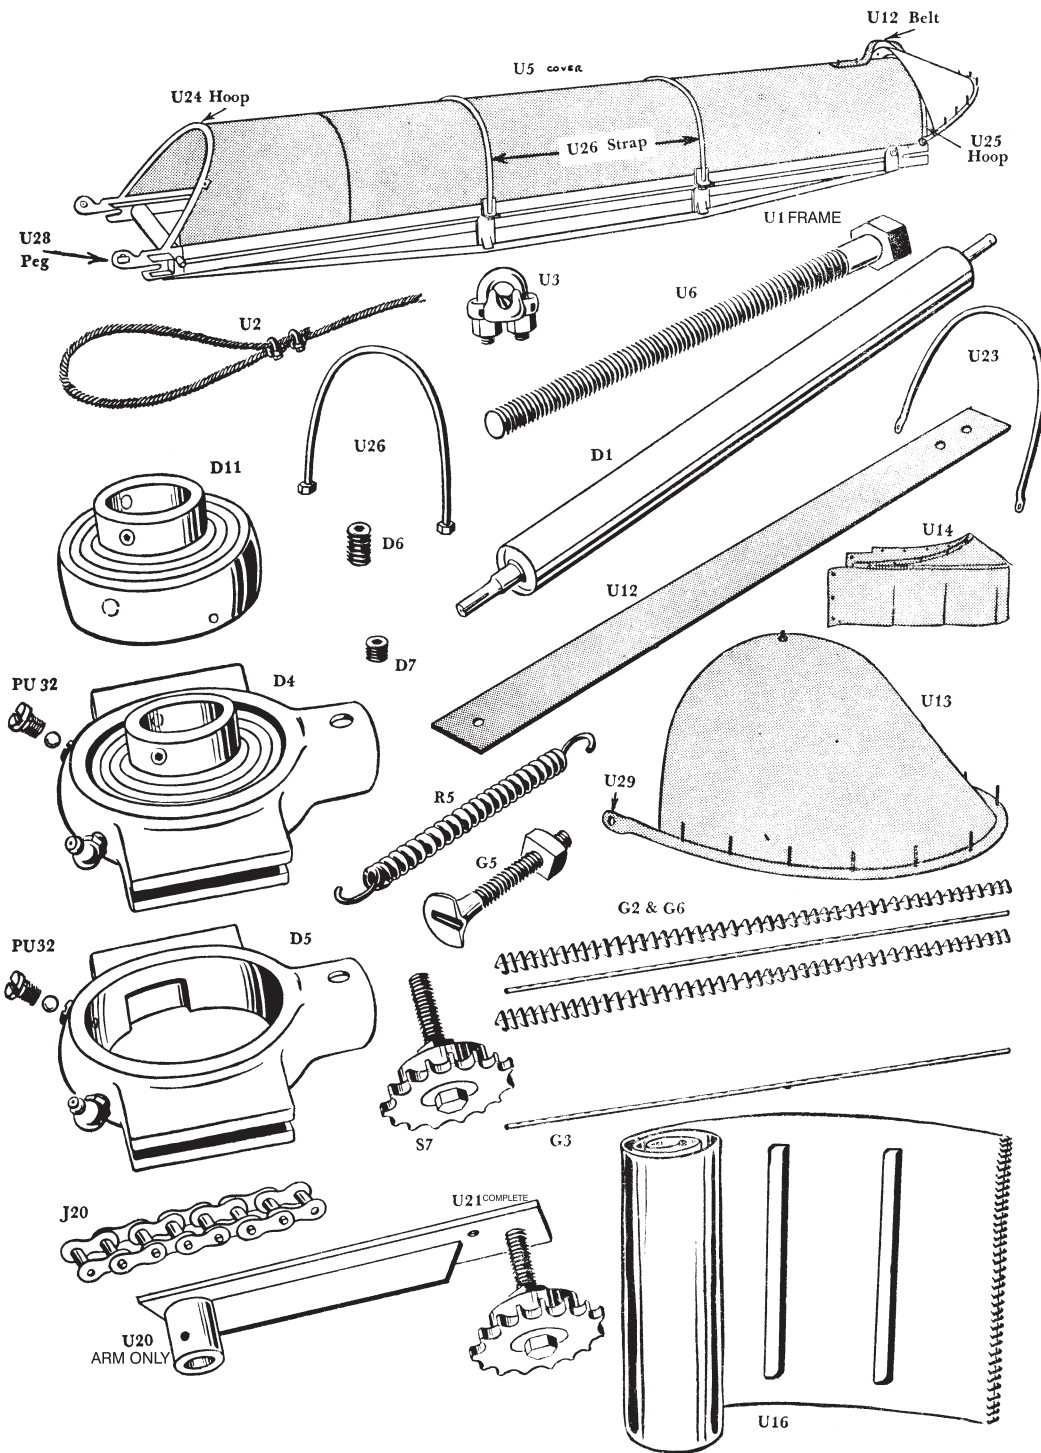

ELEVATOR ASSEMBLY

MB HARVESTER • P.O. BOX 56 • MANCHESTER, NY 14504 • 585-289-8027