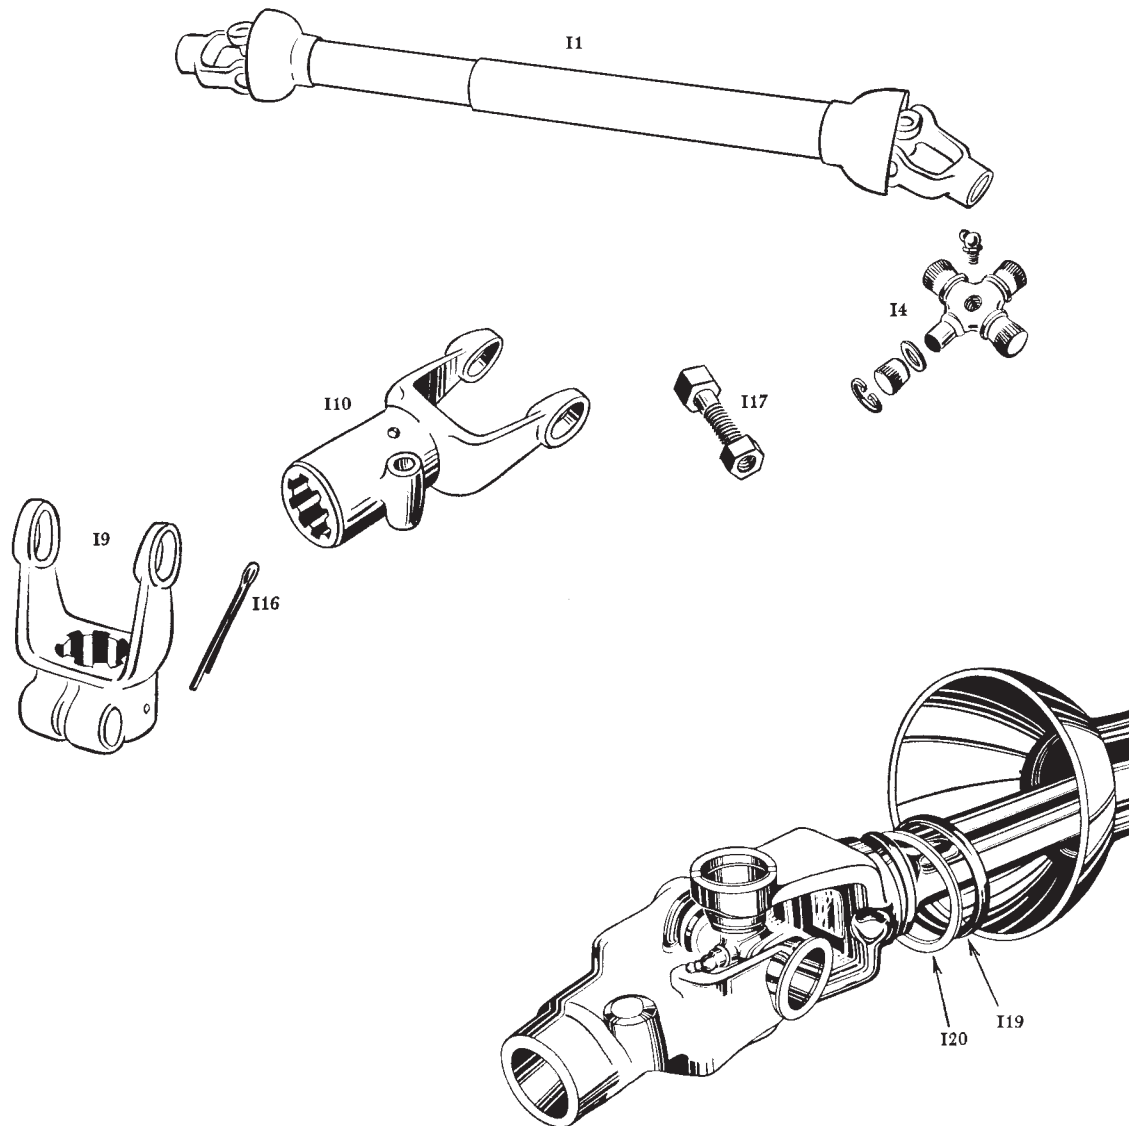

UNIVERSAL ASSEMBLY

MB HARVESTER • P.O. BOX 56 • MANCHESTER, NY 14504 • 585-289-8027