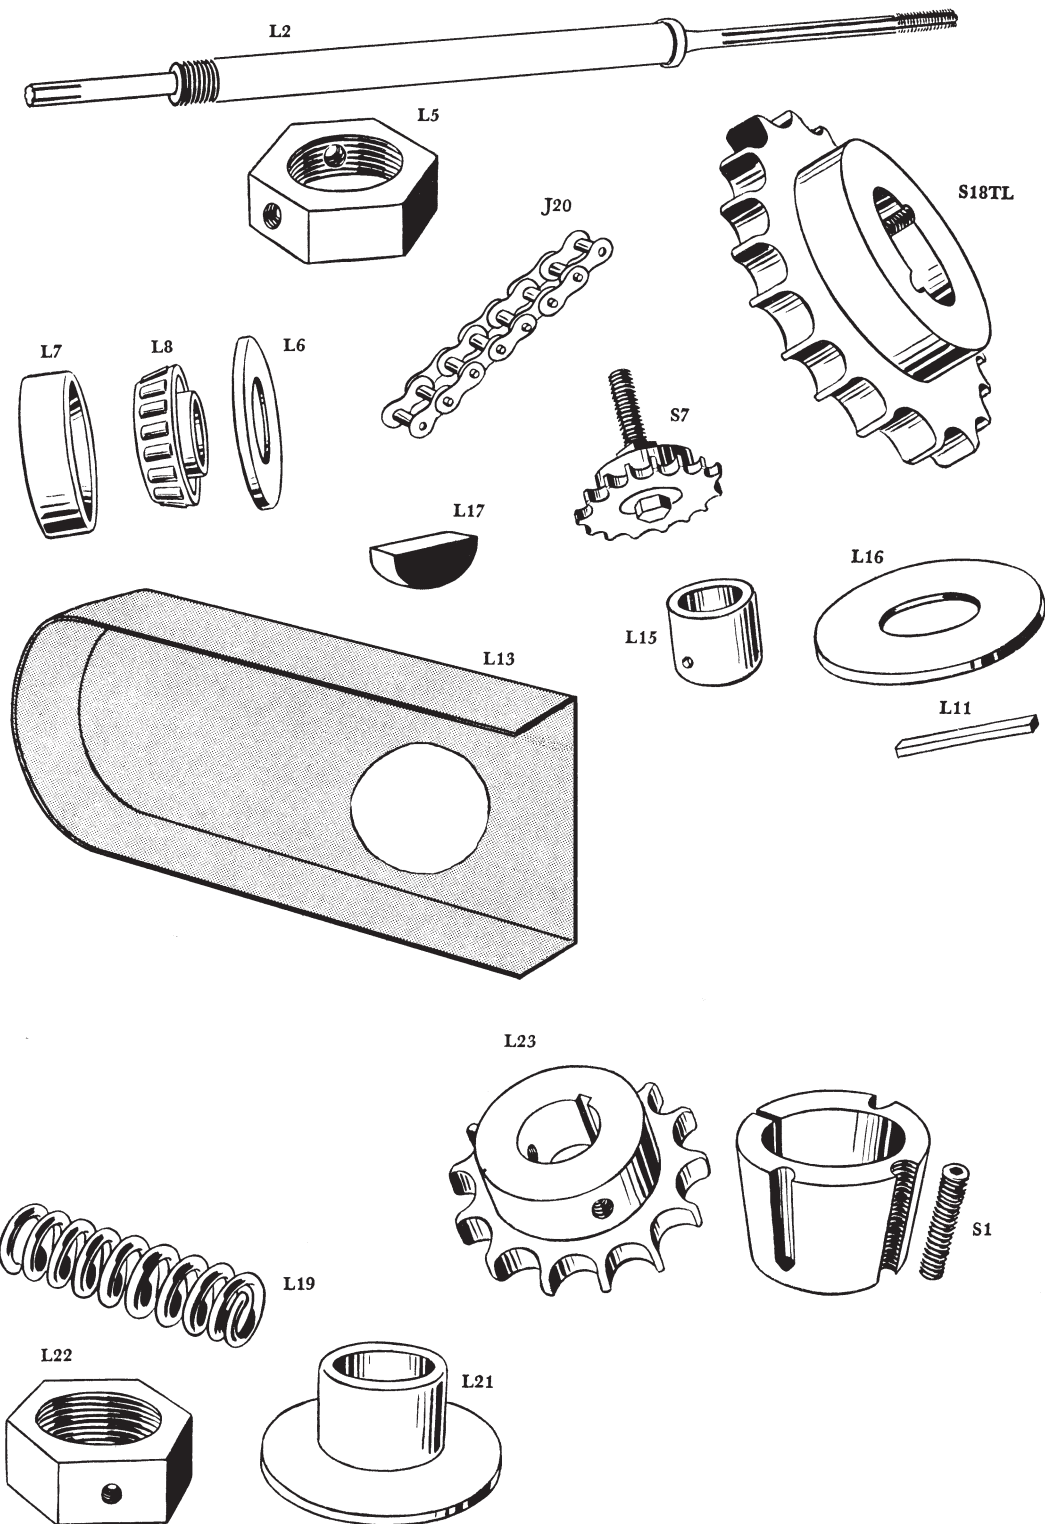

POWER DISTRIBUTION BOX ASSEMBLY

MB HARVESTER • P.O. BOX 56 • MANCHESTER, NY 14504 • 585-289-8027