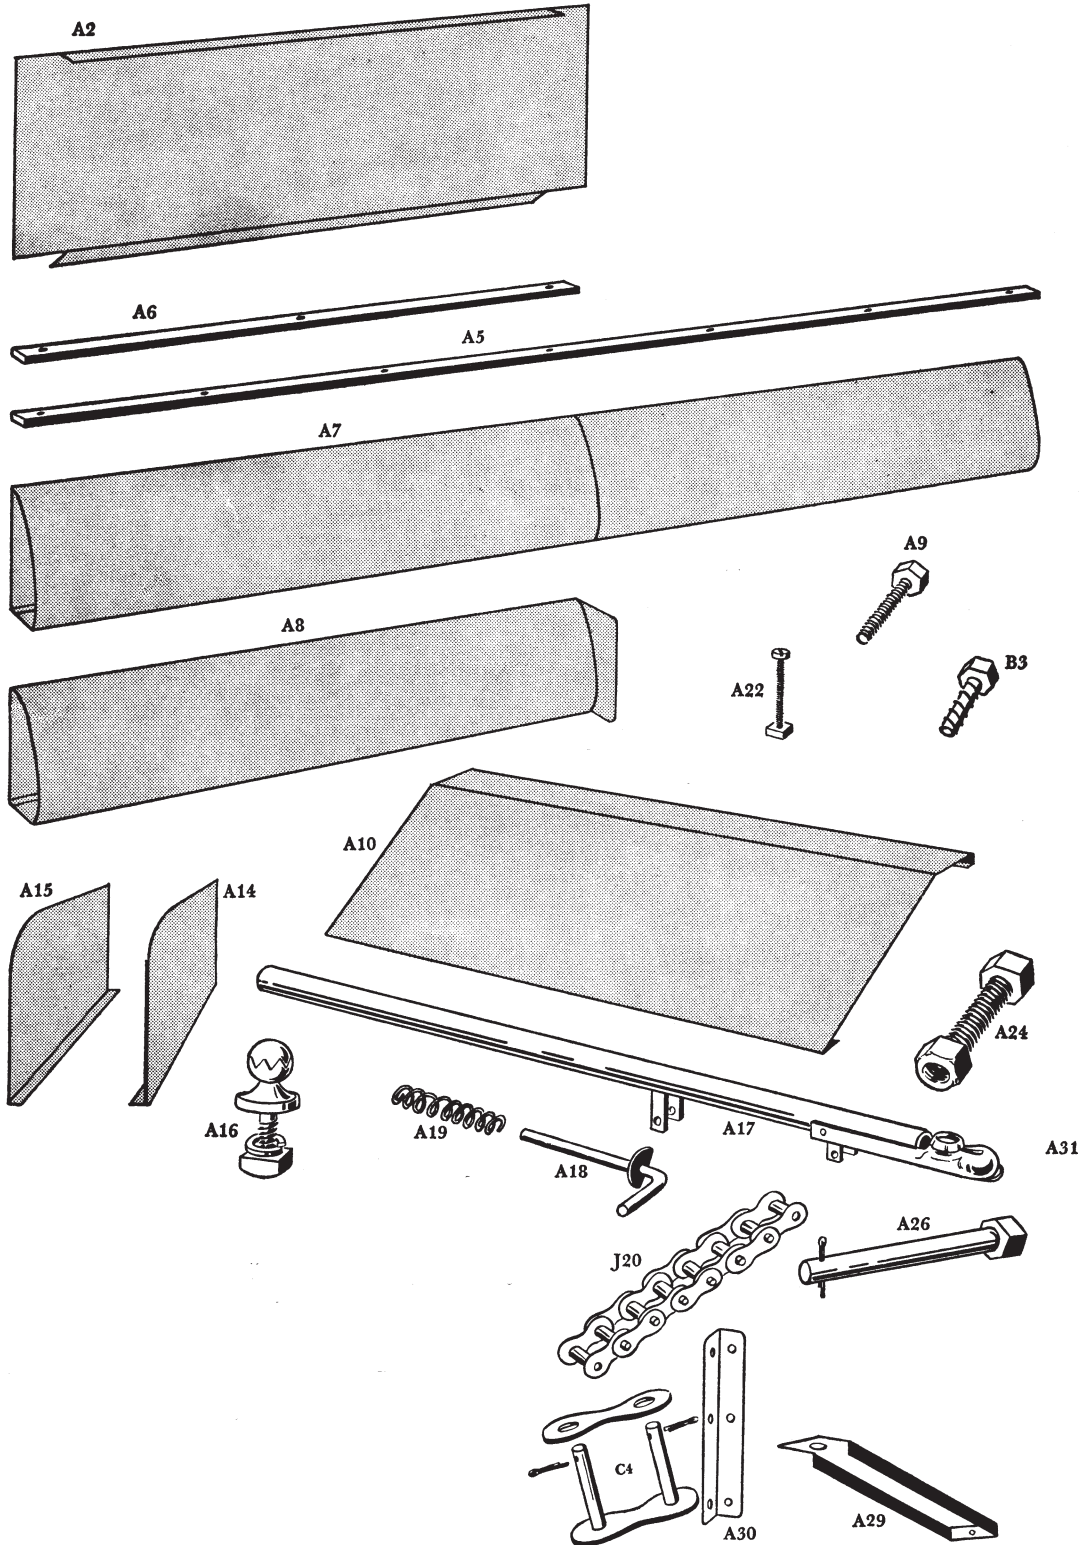

FRAME - SHIELDS - RAMP SUPPORT - TONGUE

MB HARVESTER • P.O. BOX 56 • MANCHESTER, NY 14504 • 585-289-8027